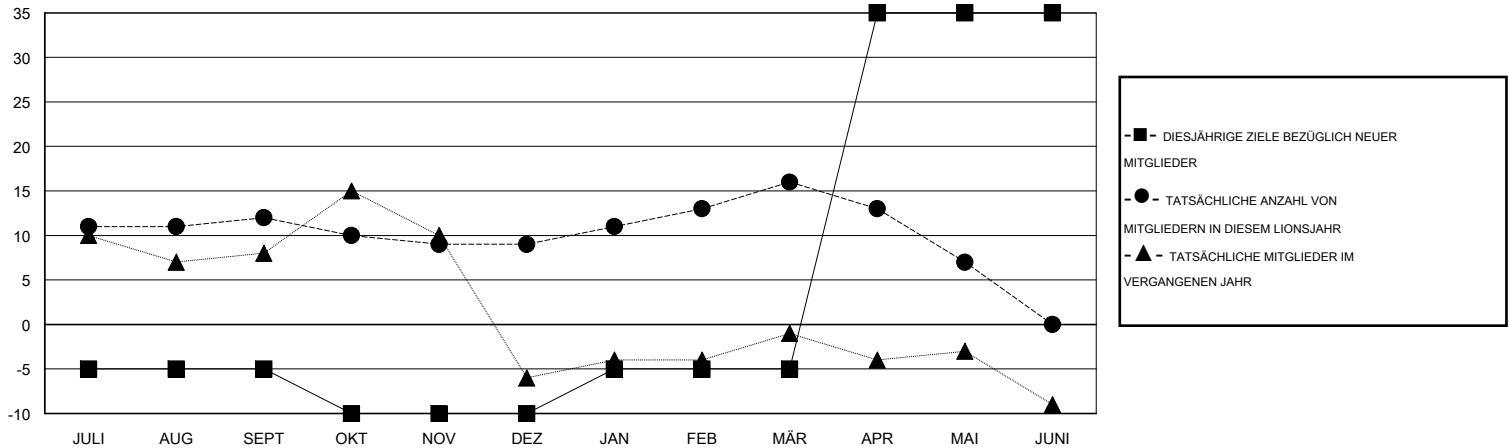

MONTHLY MEMBERSHIP PROGRESS REPORT

District 111BN

Results as of: 5/31/2016

GMT: Carl Robert Rettby

STANDORT GERMANY

GMT KONST. GEB.: 4

Clubs					Pro Mitglied				
ERGEBNISSE FÜR 2015-2016					ERGEBNISSE FÜR 2015-2016				
QUARTAL	ZIEL NEUE CLUBS	NEUE CLUBS	AUFGELÖSTE CLUBS	NETTO-GEWINN/-VERLUST	QUARTAL	ZIEL NEUE MITGLIEDER	HINZUGEFÜGTE GRÜNDUNGS- UND NEUE MITGLIEDER	AUSGESCHIEDENE MITGLIEDER	NETTO-GEWINN/-VERLUST
JULI/AUG/SEPT	0	0	0	0	JULI/AUG/SEPT	-5	21	9	12
OKT/NOV/DEZ	0	0	0	0	OKT/NOV/DEZ	-5	23	26	-3
JAN/FEB/MÄR	0	0	0	0	JAN/FEB/MÄR	5	25	18	7
APR/MAI/JUNI	1	0	0	0	APR/MAI/JUNI	40	8	17	-9

ZIELE UND TATSÄCHLICHE NEUE CLUBS KUMULATIV

ZIELE UND TATSÄCHLICHE MITGLIEDER KUMULATIV

ABGEMELDETE CLUBS: 0	41 VON 61 CLUBS HABEN 1 ODER MEHR NEUE MITGLIEDER AUFGENOMMEN	<u>GESCHLECHTERVERTEILUNG</u>			
<u>AUSGETRETENE MITGLIEDER</u>		MANN	1,955 (87.24%)		
VERSTORBEN	19	FRAU	286 (12.76%)		
CLUB AUFGELÖST	0	KLICKEN SIE HIER FÜR ANGABEN ZUM ZUSTAND DES CLUBS			
ANDERE	51			FAMILIENMITGLIEDER	14
GESAMT	70			HAUSHALTSVORSTAND	7
		NICHT-FAMILIENVORSTAND	7		