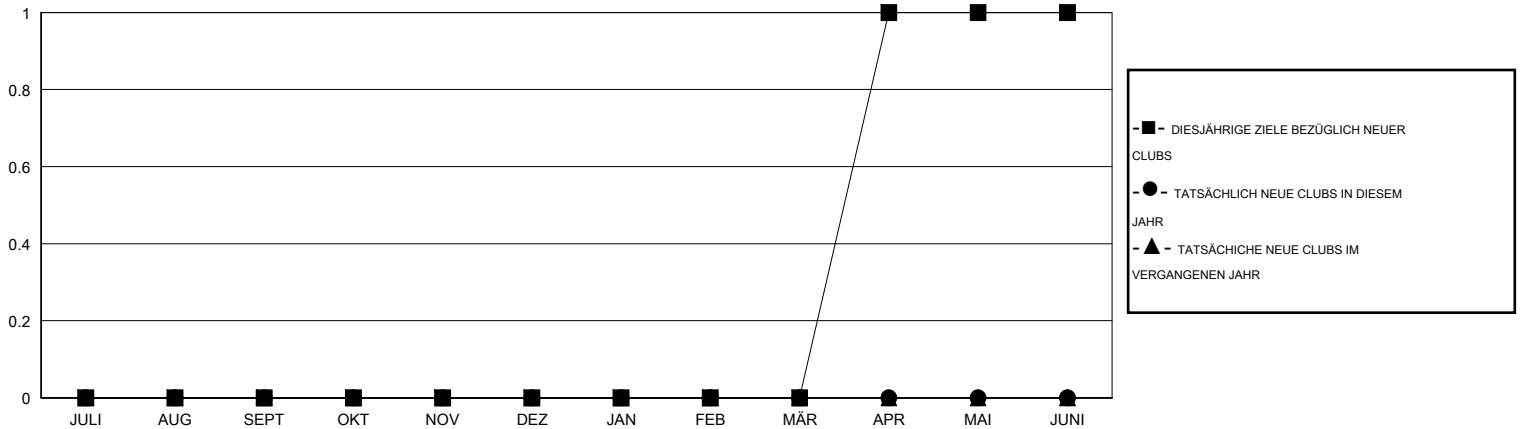

MONTHLY MEMBERSHIP PROGRESS REPORT

District 111BN

Results as of: 5/31/2016

GMT: Carl Robert Rettby

STANDORT GERMANY

GMT KONST. GEB.: 4

Clubs					Pro Mitglied				
ERGEBNISSE FÜR 2015-2016					ERGEBNISSE FÜR 2015-2016				
QUARTAL	ZIEL NEUE CLUBS	NEUE CLUBS	AUFGELÖSTE CLUBS	NETTO-GEWINN/-VERLUST	QUARTAL	ZIEL NEUE MITGLIEDER	HINZUGEFÜGTE GRÜNDUNGS- UND NEUE MITGLIEDER	AUSGESCHIEDENE MITGLIEDER	NETTO-GEWINN/-VERLUST
JULI/AUG/SEPT	0	0	0	0	JULI/AUG/SEPT	-5	21	9	12
OKT/NOV/DEZ	0	0	0	0	OKT/NOV/DEZ	-5	23	26	-3
JAN/FEB/MÄR	0	0	0	0	JAN/FEB/MÄR	5	25	18	7
APR/MAI/JUNI	1	0	0	0	APR/MAI/JUNI	40	8	17	-9

ZIELE UND TATSÄCHLICHE NEUE CLUBS KUMULATIV

ZIELE UND TATSÄCHLICHE MITGLIEDER KUMULATIV

ABGEMELDETE CLUBS: 0	41 VON 61 CLUBS HABEN 1 ODER MEHR NEUE MITGLIEDER AUFGENOMMEN	<u>GESCHLECHTERVERTEILUNG</u>			
<u>AUSGETRETENE MITGLIEDER</u>		MANN	1,955 (87.24%)		
VERSTORBEN	19	FRAU	286 (12.76%)		
CLUB AUFGELÖST	0	KLICKEN SIE HIER FÜR ANGABEN ZUM ZUSTAND DES CLUBS			
ANDERE	51			FAMILIENMITGLIEDER	14
GESAMT	70			HAUSHALTSVORSTAND	7
		NICHT-FAMILIENVORSTAND	7		